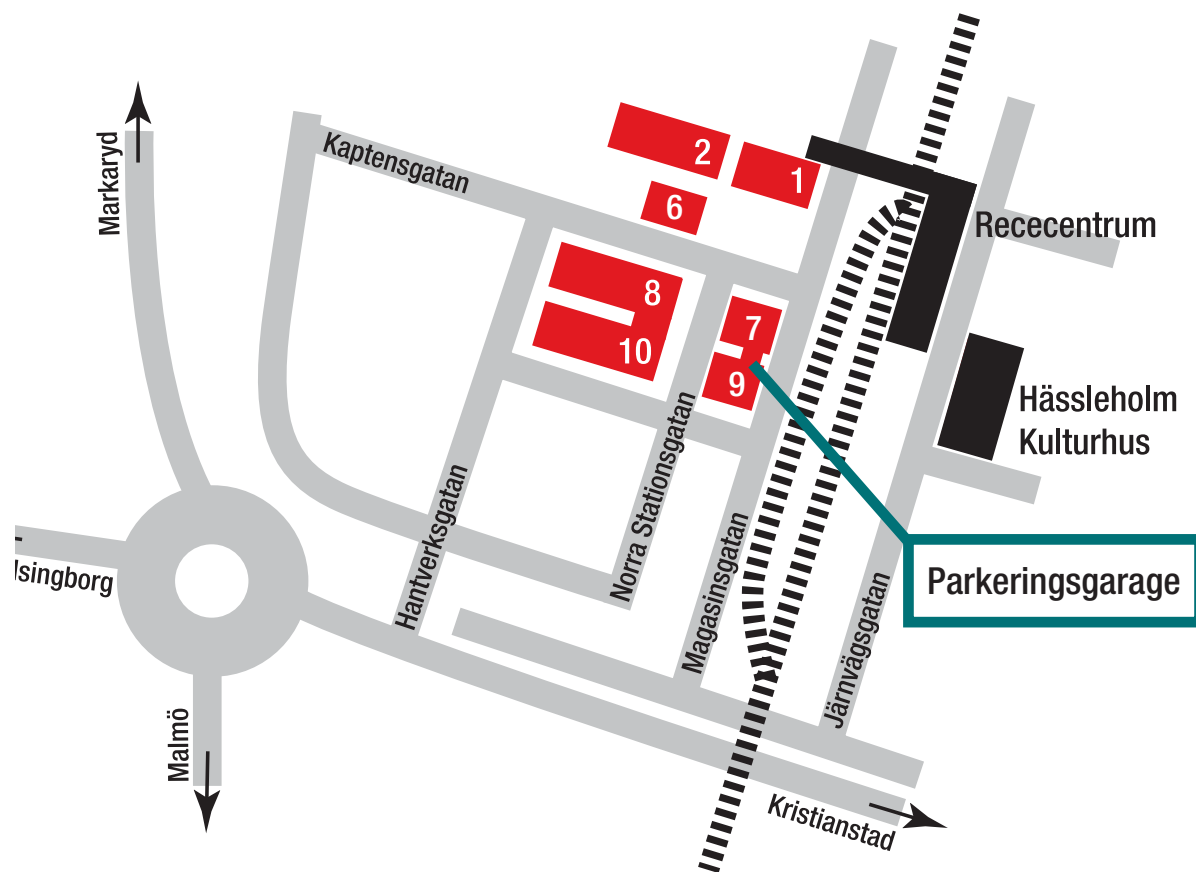

Välkommen till Kunskapsbyn!

Hus 1 - Glashuset

Pressbyrån
Väntsalen (sal)
Godskällaren (grupprum)

Hus 6

Norra Stations reception

Hus 8 - Ingång 8A

Flexvux reception
Infotek
SYV-exp: Gunnilla Knutsson
Susanne Johnsson
X2000 (sal 81)
Snälltåget (grupprum 81)
Pågatåget (grupprum 82)
Paletten Flexvux plan 2
Kårlokal i källaren

Hus 9

Plan 1:
Malmö (sal 91)
Godslådan (grupprum 9)
Lund (sal 92)
Eslöv (sal 93)
Hässleholm (sal 94)

Plan 2:

Älmhult (sal 95)
Linköping (sal 96)
Norrköping (sal 97)
Yrkehögskolan Syd

Glastornet

Konferensrum, plan 4:
1:a Klass
2:a Klass
Dressinen

Hus 2

Lantmäteriet
Alpha CE
Hibab
E.ON Elnät Sverige AB
Kontorshotell 21

Hus 7

Bombardier

Hus 8 - Ingång 8B

Studiehall, plan 2
Kontorshotell 81, plan 1
Kontorshotell 83, plan 3

Hus 10

Fredholms matsalar
Stockholm (Aula)
Katrineholm (sal 1)
Göteborg (sal 2)
Skövde (8E, konferensrum)
Hallberg (videokonferens)